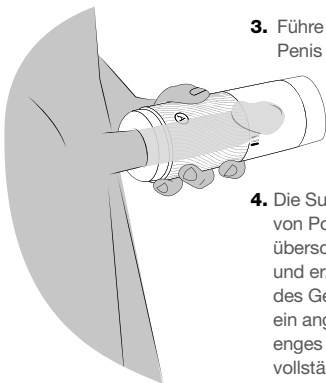

- ✓ Ziehe vor der ersten Nutzung deines Pow den inneren Silikonsleeve ein wenig heraus.

1. Entferne den Deckel mit den Lüftungsschlitzen.

2. Für das beste Erlebnis trage ARCWAVE wasserbasiertes Gleitgel in deinen Pow und auf deinen Penis auf.

Kleiner Tipp

- ✓ Pow's Sleeve hat zwei verschiedene Öffnungen, die beide verwendet werden können, um die Enge zu variieren.
- ✓ Für mehr Spass ist eine ausreichende Nutzung von Gleitgel empfohlen.
- ✗ Dieses Produkt braucht Gleitgel für die Nutzung, welches nicht enthalten ist.