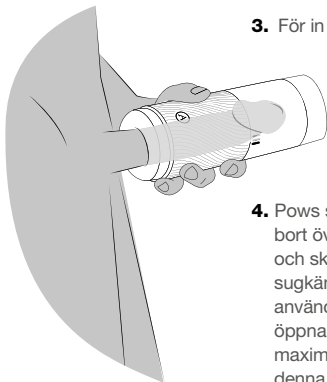

3. För in penisen.

4. Pows sugkontroll tar bort överflödigt luft och skapar en skön sugkänsla under användning. Om du öppnar sugkontrollen maximalt upphör denna känsla.

Ett litet tips

- ✓ Pows hölje har två öppningar som kan användas för att variera motståndet.
- ✓ Lagom mängd glidmedel rekommenderas för bättre njutning.
- ✗ Denna leksak kräver glidmedel, vilket inte ingår.