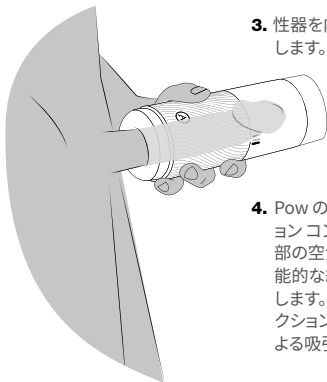

1. **3.** 性器を内部に挿入します。

1. **4.** Pow の使用中、サクシ
   ョンコントロールが内
   部の空気を排出し、官
   能的な締め感を実現
   します。完全に開くと、サ
   クシジョンコントロールに
   よる吸引が停止します。

アドバイス

- ✓ Pow のスリーブには二つのオープニングがあり、二種類の締め感を楽しむことができます。
- ✓ さらに優れた歓びのために、ローションを使用することを推奨しています。
- ✗ この性具を使用するには、ローションが必要です。ローションは別途で購入してください。