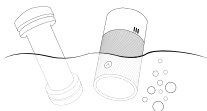

4. Návlek a hlavní tělo osušte utěrkou nebo je nechte uschnout na vzduchu.

5. Doporučujeme hračku po čištění důkladně usušit, aby byla dlouhodobě udržována hygiena.