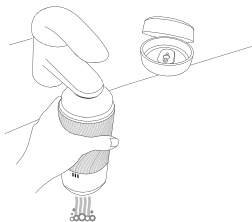

Чистење

Брзо чистење

1. **1.** Отстранете ги капаците. Исплакнете го силиконскиот ракав директно под млаз вода.
2. **2.** Користете ARCWAVE средство за чистење играчки од надворешната и внатрешната страна на производот за најдобри резултати.
3. **3.** Оставете го капакот со отвори за вентилација за лесно сушење на воздух.