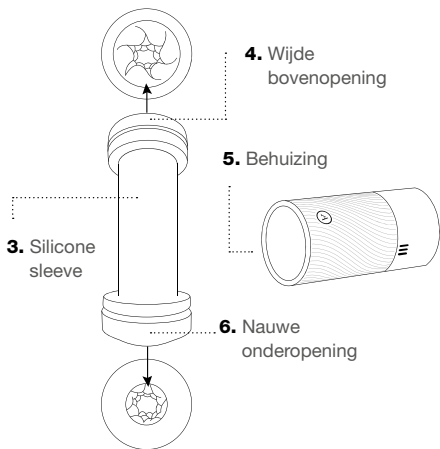

CleanTech silicone

Zuigregeling

Snelreinigende helix

Ventilatiekapjes

Ontmoet je Pow

- 1.** Bovenste beschermkapje met zuigregelingopening

- 2.** Onderste beschermkapje met ventilatieopeningen

Start je ontdekking