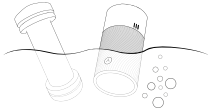

4. Kılıfı ve ana gövdeyi bir havluyla kurula ya da kurumaya bırak.

5. Uzun vadede hijyenin korunmasını sağlamak için, oyuncuđını temizledikten sonra iyice kurutmanı öneririz.