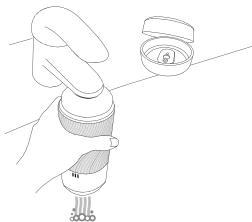

Pulizia

Pulizia rapida

1. **1.** Rimuovere i coperchi. Sciacquare la guaina di silicone direttamente sotto l'acqua corrente.