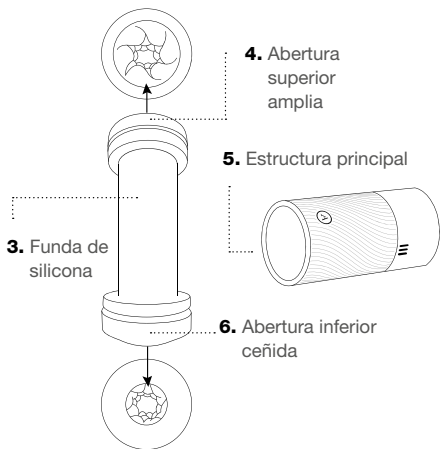

Índice

Familiarízate con tu Pow	42
Comienza el juego	46
Limpieza	48
Información general	50

Familiarízate con tu Pow

Arcwave Pow es un masturbador de pene manual de gran calidad con control de succión, funda de silicona CleanTech y abertura doble. La silicona de Pow se adapta y crea una sensación ceñida y placentera durante su uso. Por su parte, el control de succión crea una sensación para llegar al orgasmo como nunca antes.

Silicona CleanTech

Control de succión

Espiral de limpieza

Tapas de ventilación

Familiarízate con tu Pow

- 1.** Tapa protectora superior con abertura de control de succión

- 2.** Tapa protectora inferior con orificios de ventilación