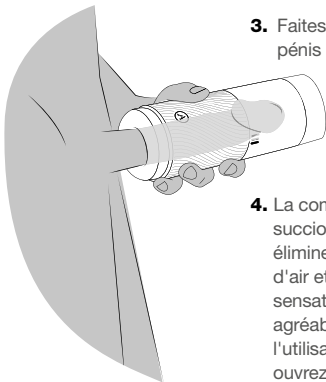

Démarrez votre voyage

- ✓ Veuillez retirer le manchon intérieur de votre Pow avant de l'utiliser.

1. Veuillez retirer le manchon intérieur de votre Pow avant de l'utiliser.

2. Pour une expérience optimale, appliquez du lubrifiant à base d'eau ARCWAVE sur votre appareil et votre pénis.