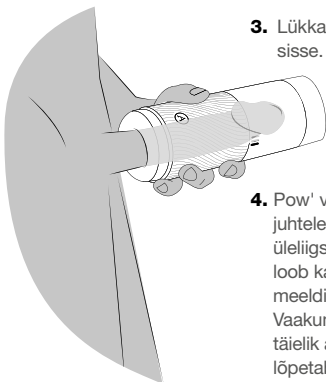

Teekonna alustamine

- ✓ Enne Pow' kasutamist tõmba vutlar välja.

1. Eemalda õhutusavadega kaitsekate.

2. Parima kogemuse saamiseks kannal leule ja peenisele ARCWAVE'i veepõhist libestit.

3. Lükka peenis sisse.