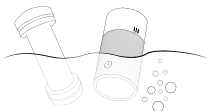

Длабоко чистење

1. Отстранете го силиконскиот ракав од главното тело.
2. Превртете го силиконскиот ракав на надвор.
3. Исчистете го ракавот и главното тело со вода и антибактериски сапун или ARCWAVE средство за чистење играчки.
4. Исушете ги ракавот и главното тело со крпа и оставете ги да се исушат на воздух.
5. Препорачуваме темелно сушење на вашата играчка откако ќе се исчисти со цел да се одржува хигиената на долг рок.
6. Вратете го ракавот назад.