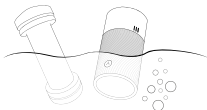

3. Nuvalykite movą ir pagrindinį korpusą vandeniu ir antibakteriniu muilu arba ARCWAVE žaislų valikliu.