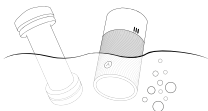

4. Seca a manga e a estrutura com uma toalha ou deixa-a secar ao ar.

5. Recomendamos que deixes secar bem o teu brinquedo depois de lavado, para manteres a sua higiene a longo prazo.

6. Volta a colocar a manga.