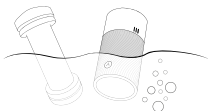

3. Rengör höljet och fodralet med vatten och antibakteriell tvål eller ARCWAVE Toy Cleaner.

4. Torka höljet och fodralet med en handduk eller låt dem lufttorka.

5. Vi rekommenderar att du låter leksaken torka ordentligt efter att du rengjort den för att få en god hygien.