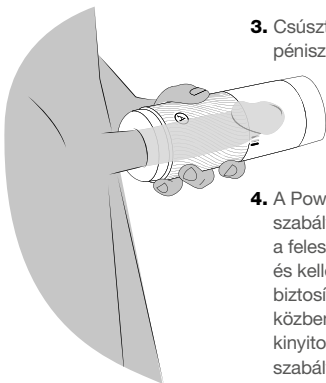

- ✓ A Pow használata előtt húzd ki a belső tokot.

1. Vedd le a szellőzőrésekkel ellátott védőfedelelet.

2. A tökéletes élmény érdekében kend be ARCWAVE vízalapú síkosítóval a játékszereket és a péniszet.