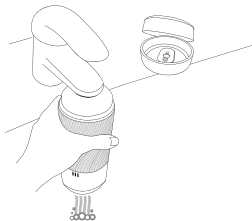

Čistenie

Rýchle čistenie

1. **1.** Odstráňte viečka. Opláchnite silikónovú manžetu priamo pod tečúcou vodou.