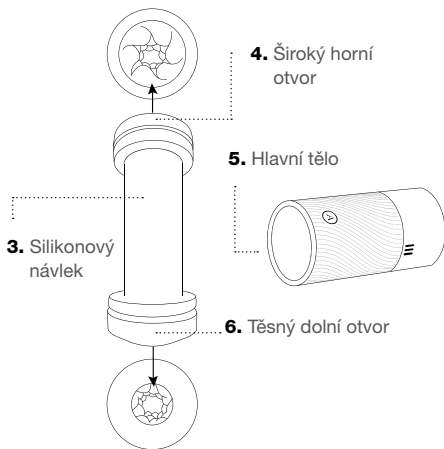

Silikon CleanTech

Ovládání sání

Spirála pro rychlé čištění

Ventilační víčka

Seznamte se se svou hračkou Pow

- 1.** Horní ochranné víčko s
otvorem ovládání sání

- 2.** Spodní ochranné
víčko s ventilačními
otvory