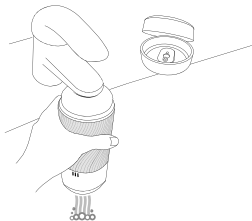

3. 将阴茎滑入其中。

4. Pow 的吸力控制功能可去除多余的空气, 并在使用过程中产生令人欢愉的吸力。完全开启吸力控制会中止这个感受。

小提示

- ✓ Pow 的套子有两个不同的开口, 可以用来改变松紧度。
- ✓ 建议充分润滑以获得更美妙的欢愉快感。
- ✗ 此玩具需使用润滑液; 产品售出时未附润滑液。

清洁

快速清洁

1. 取下盖子。直接在流水下冲洗硅胶套。

2. 在产品内外使用 ARCWAVE 玩具清洁剂, 以获得最佳清洗效果。