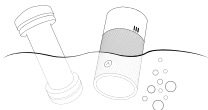

3. 물과 향균 비누 또는 ARCWAVE 장난감 클리너를 사용하여 슬리브와 본체를 청소합니다.