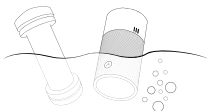

Dyp rengjøring

1. Fjern silikonhylsen fra hoveddelen.

2. Vend silikonhylsen på vrangen.

3. Rengjør hylse og hoveddel med vann og antibakteriell såpe eller ARCWAY ToyCleanser.

4. Tørk hylse og hoveddel med et håndkle eller la det lufttørke.