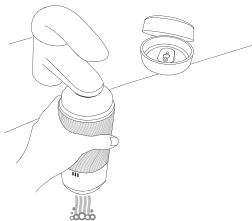

アドバイス

- ✓ Pow のスリーブには二つのオープニングがあり、二種類の締め感を楽しむことができます。
- ✓ さらに優れた歓びのために、ローションを使用することを推奨しています。
- ✗ この性具を使用するには、ローションが必要です。ローションは別途で購入してください。

清掃

簡単な洗浄

1. 蓋を取外します。そして、シリコンスリーブを流水ですすぎます。

2. 製品の表面および裏面を殺菌用 ARCWAVE Toy Cleaner で洗浄することを推奨しています。