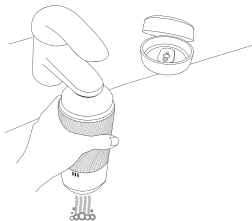

Limpeza

Limpeza rápida

1. **1.** Retira as tampas.
   Enxagua a manga de silicone diretamente debaixo de água corrente.