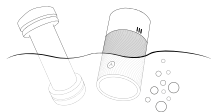

Põhjalik puhastamine

1. Eemalda põhikerelt silikoonvutlar.

2. Keera silikoonvutlar pahupidi.

3. Puhasta vutlarit ja põhikeret vee ja antibakteriaalse seebi või ARCWAVE Toy Cleanerit.

4. Kuivata vutlar ja põhikere rätikuga või lase kuivada õhu käes.