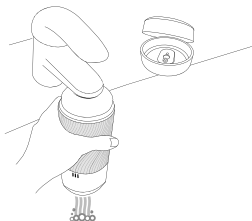

Tisztítás

Gyors tisztítás

1. **1.** Vedd le a fedelet.
   A szilikontokat közvetlenül folyó víz alatt öblítsd ki.
2. **2.** A legkiválóbb eredmény érdekében használj a termék külső és belső oldalán ARCWAVE Toy Cleaner tisztítószeret.
3. **3.** Hagyd a szellőzőnyílásokkal ellátott fedélen, hogy könnyen megszáradjon a levegőn.