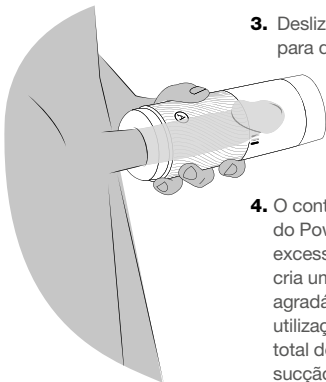

- ✓ Antes de usares o teu Pow, puxa para fora a manga interior.

1. Retira a tampa protetora com os orifícios de ventilação.

2. Para uma melhor experiência, adiciona lubrificante ARCWAVE à base de água ao teu brinquedo e ao teu pénis.