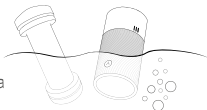

4. Подсушете ръкава и основния корпус с кърпа или го оставете да изсъхне на въздух.

5. Препоръчваме да подсушите старателно играчката си, след като я почистите, за да поддържате хигиената в дългосрочен план.