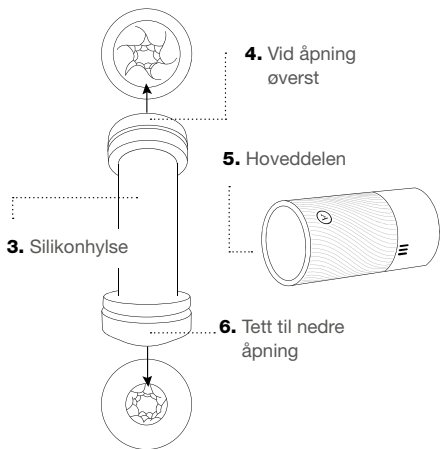

CleanTech silikon

Sugekontroll

Quick Clean Helix

Ventilasjonslokk

Bli kjent med din Pow

- 1.** Øvre beskyttelseslokk med sugekontrollåpning

- 2.** Nedre beskyttelseslokk med ventilasjonshull

Start opplevelsen