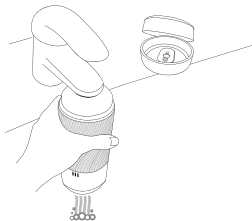

Pastrimi

Pastrimi i shpejtë

1. **1.** Hiqni kapakët.
   Shpërlajeni mëngën e silikonit drejtpërdrejt nën ujë të rrjedhshëm.
2. **2.** Përdorni pastruesin e lodrave ARCWAVE brenda dhe jashtë produktit për rezultate më të mira.
3. **3.** Lëreni në kapak me vrima ventilimi për tharje të lehtë në ajër.