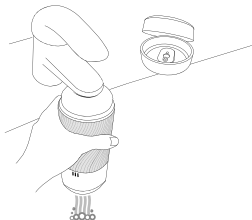

Temizleme

Hızlı Temizleme

1. Kapakları çıkar.
  Temizlemek için
  silikon kılıfı suyun
  altına tut.