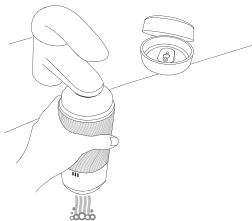

Rengjøring

Hurtigrens

1. **1.** Fjern lokkene. Skyll silikonhylsen direkte under rennende vann.