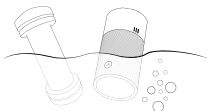

4. Tør hylsteret og hoveddelen med et håndklæde, eller lad dem lufttørre.

5. Vi anbefaler grundig tørring af dit legetøj, efter det er rengjort for at bevare hygiejnen på lang sigt.