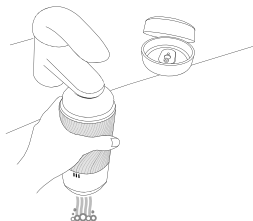

Valymas

Greitas valymas

1. **1.** Nuimkite dangtelius. Išskalaukite silikoninę movą tiesiai po tekančiu vandeniu.