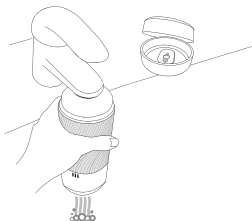

Очистка

Быстрая чистка

1. **1.** Сними крышки.
   Промой силиконовый рукав непосредственно под проточной водой.