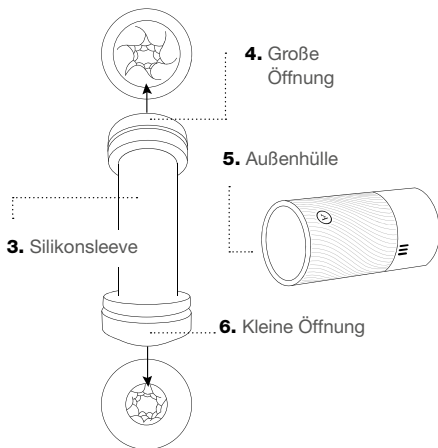

Verzeichnis

Lerne deinen Pow kennen	18
Beginne Deine Reise	22
Reinigung	24
Allgemeine Informationen	26

Lerne deinen Pow kennen

Arcwave Pow ist ein manueller premium Stroker mit Suction Control, CleanTech Silikon und zwei Eingängen. Das Silikon von Pow schmiegt sich während des Gebrauchs angenehm an, während die Suction Control für eine intensive Enge und einen neuen und unglaublichen Höhepunkt sorgt.

CleanTech Silicone

Suction Control

Quick Clean Helix

Deckel mit Lüftungsschlitzen

Lerne deinen Pow kennen

- 1.** Oberer Deckel mit Suction Control Öffnung

- 2.** Unterer Deckel mit Belüftungsschlitzen

Beginne Deine Reise