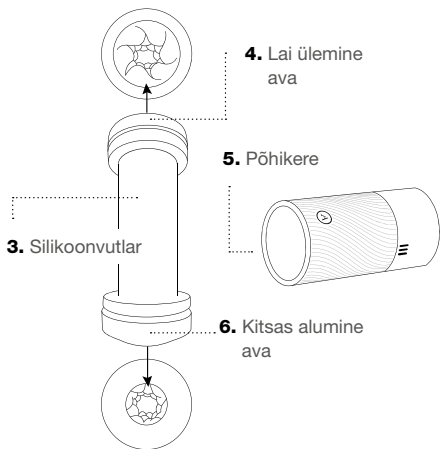

CleanTech-silikoon

Vaakumi juhtimine

Kiirpuhastusspiraal

Ventilatsioonikatted

Saa oma Pow'ga tuttavaks

- 1.** Ülemine kaitsekate koos vaakumi juhtimise avaga

- 2.** Alumine kaitsekate koos ventilatsiooniavadega