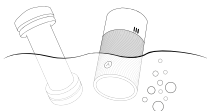

Глубокая чистка

1. Сними силиконовый рукав с основной части.
2. Выверни силиконовый рукав наизнанку.
3. Очисти рукав и основную часть водой с антибактериальным мылом или чистящим средством для игрушек ARCWAVE.
4. Вытри насухо рукав и основную часть полотенцем или дай им высохнуть на воздухе.
5. Мы рекомендуем тщательно высушивать игрушку после очистки, чтобы поддерживать гигиену в течение длительного времени.
6. Вставь рукав обратно.