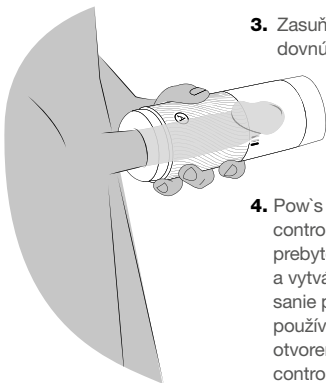

3. Zasuňte svoj penis dovnútra.

4. Pow's suction control odstraňuje prebytočný vzduch a vytvára príjemné sanie počas používania. Úplné otvorenie suction control zastaví tento pocit.

Malý tip

- ✓ Pow's sleeve má dva rôzne otvory, ktoré je možné použiť na zmenu tesnosti.
- ✓ Pre lepšie potešenie sa odporúča primerané použitie lubrikantu.
- ✗ Táto hračka vyžaduje lubrikant, ktorý nie je súčasťou balenia.