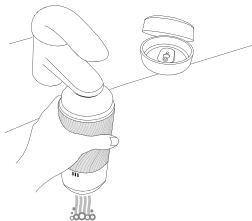

Puhdistus

Nopea puhdistus

1. **1.** Poista suojukset.
   Huuhtele silikoniputki juoksevalla vedellä.