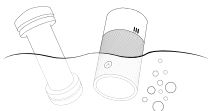

4. Seca la funda y la estructura principal con una toalla o déjalas secar.