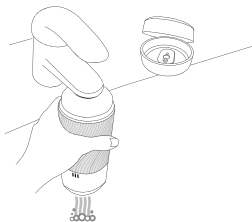

Czyszczenie

Szybkie czyszczenie

1. **1.** Zdejmij wieczka.
   Rękaw silikonowy płucz pod bieżącą wodą.