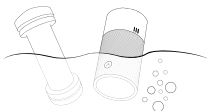

4. Kuivaa putki ja runko pyyhkeellä tai anna niiden kuivua vapaasti.

5. Suosittelemme lelun huolellista kuivaamista puhdistamisen jälkeen, jotta se pysyy hygieenisenä pitkään.