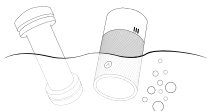

4. Osusz rękaw i korpus ręcznikiem lub pozostaw do wyschnięcia na powietrzu.

5. Dla zachowania higieny zalecamy dokładne osuszenie zabawki po umyciu.