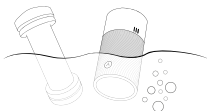

4. Asciuga la guaina e la parte principale con un panno o lascialo asciugare all'aria.

5. Dopo averlo lavato, ti consigliamo di asciugare accuratamente tutte le parti del toy per mantenere l'igiene a lungo.