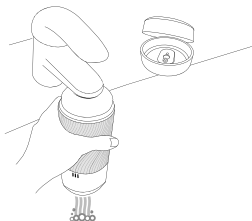

Почистване

Бързо почистване

1. **1.** Отстранете капачите. Изплакнете силиконовия ръкав директно под течаща вода.