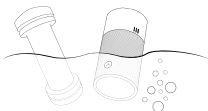

- 3.** Nechajte ho na veku s vetracími otvormi pre ľahké sušenie na vzduchu.

Hĺbkové čistenie

- 1.** Odstráňte silikónovú manžetu z hlavného tela.

- 2.** Otočte silikónovú manžetu naruby.

- 3.** Vyčistite puzdro a hlavné telo vodou a antibakteriálnym mydlom alebo čističom hračiek ARCWAVE.