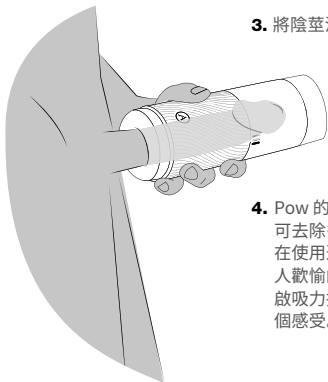

4. Pow 的吸力控制功能可去除多餘的空氣，並在使用過程中產生令人歡愉的吸力。完全開啟吸力控制會中止這個感受。

小提示

- ✓ Pow 的套子有兩個不同的開口，可以用來改變鬆緊度。
- ✓ 建議充分潤滑以獲得更美妙的歡愉快感。
- ✗ 此玩具需使用潤滑液；產品售出時未附潤滑液。

清潔

快速清潔

1. 取下蓋子。直接在流水下沖洗矽膠套。

2. 在產品內外使用 ARCWAVE 玩具清潔劑，以獲得最佳清洗效果。

3. 將產品放在具備通風孔的蓋子上，以利自然風乾。