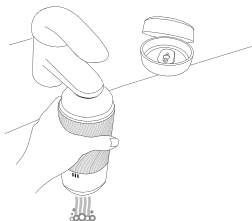

Čištění

Rychlé čištění

1. **1.** Sejměte víčka. Vyláchněte silikonový návlek pod tekoucí vodou.