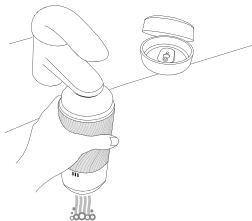

청소

퀵 클린

1. 뚜껑을 제거합니다.
  흐르는 물에 직접 실리콘
  슬리브를 행굽니다.