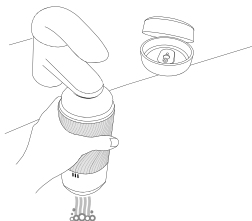

Rengøring

Hurtig rengøring

1. **1.** Fjern lågene. Skyl silikonehylsteret af direkte under rindende vand.