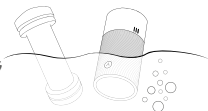

3. スリーブと本体を殺菌用ソープもしくは ARCWAVE Toy Cleaner で洗浄し、水ですすぎます。

4. スリーブと本体をタオルドライするか、自然乾燥させます。

5. 長期間清潔さを保つため、性具を洗浄した後、完全に乾燥することを推奨しています。