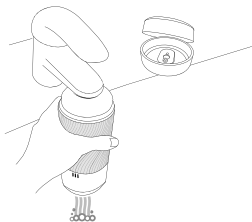

Rengöring

Snabbrengöring

1. **1.** Ta bort locket. Skölj ur höljet direkt under rinnande vatten.