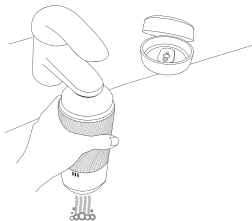

4. Pow 的吸力控制功能可去除多餘的空氣，並在使用過程中產生令人歡愉的吸力。完全開啟吸力控制會中止這個感受。

小提示

- ✓ Pow 的套子有兩個不同的開口，可以用來改變鬆緊度。
- ✓ 建議充分潤滑以獲得更美妙的歡愉快感。
- ✗ 此玩具需使用潤滑液；產品售出時未附潤滑液。

清潔

快速清潔

1. 取下蓋子。直接在流水下沖洗矽膠套。

2. 在產品內外使用 ARCWAVE 玩具清潔劑，以獲得最佳清洗效果。

3. 將產品放在具備通風孔的蓋子上，以利自然風乾。