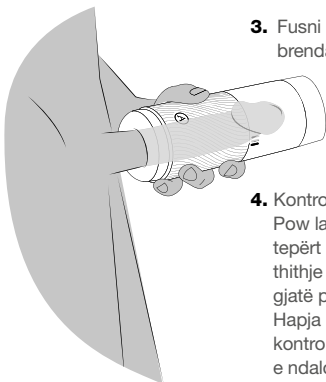

Fillo udhëtimin tënd

✓ Fillo udhëtimin tënd.

1. Përpara se të përdorni Pow-in tuaj, tërhiqeni mëngën e brendshme.

2. Hiqni kapakun mbrojtës me vrima ventilimi. Për përvojë më të mirë, shtoni lubrifikim ARCWAVE me bazë uji në lodrën dhe penisin tuaj.

- ✓ Mëngët e Pow-it kanë dy hapje të ndryshme që mund të përdoren për të ndryshuar ngushtësinë.
- ✓ Këshillohet lubrifikimi adekuat për kënaqësi më të mirë.
- ✗ Kjo lodër kërkon lubrifikim, i cili nuk është i përfshirë.