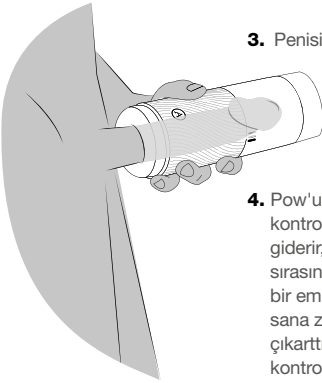

3. Penisini içine geçir.

4. Pow'un emiş modü kontrolü fazla havayı giderir, kullanım sırasında keyifli bir emiş yaratarak sana zevkin tadını çıkarttır. Emiş kontrolü tamamen açıldığında bu stimülasyon hissi durdurulur.

Ufak bir tüyo

- ✓ Pow'un kılıfı, her ikisi de sıkılaştırmak için kullanılabilen iki farklı açıklığa sahiptir.
- ✓ Daha zevkli anlar için kayganlaştırıcının kullanılması önerilir.
- ✗ Bu oyuncak, paket içeriğine dahil olmayan kayganlaştırıcı yağ gerektirir.