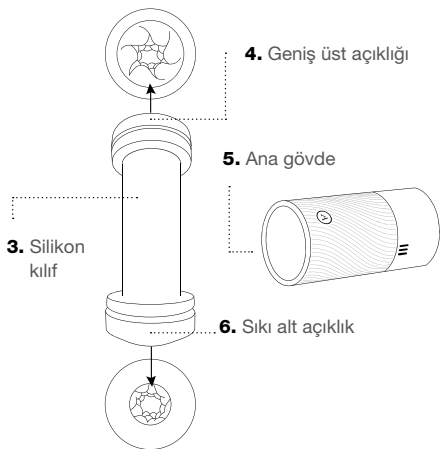

Emme Kontrolü

Hızlı Temizleme Sarmalı

Havalandırma Kapakları

Spoznajte svojho Pow

- 1.** Emme kontrolü açığığı üst koruyucu kapak

- 2.** Havalandırma delikli alt koruyucu kapak

Eğlenceye start ver

- ✓ Pow'unu kullanmadan önce iç kılıfı dışarı çek.