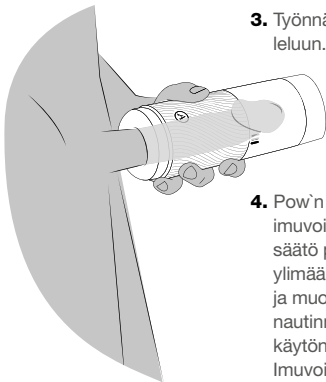

3. Työnnä penis leluun.

4. Pow`n imuvoimakkuuden säätö poistaa ylimääräisen ilman ja muodostaa näin nautinnollisen imun käytön aikana. Imuvoimakkuuden avaaminen täysin auki pysäyttää toiminnon.

Vinkki

- ✓ Pow`n putkessa on kaksi erilaista aukkoa, joita voidaan käyttää vaihtelevaan tiukkuutta.
- ✓ Luot parhaan nautinnon käyttämällä sopivaa liukuvoidetta.
- ✗ Tämän leluun käyttö edellyttää liukuvoidetta, joka ei sisälly toimitukseen.