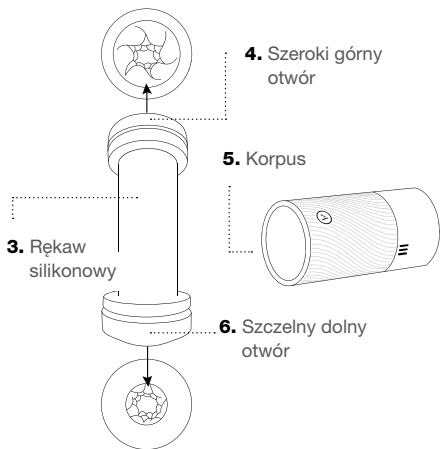

Silikon CleanTech

Kontrola ssania

**Spirala do szybkiego
czyszczenia**

Wieczka wentylacyjne

Poznaj swojego Pow

- 1.** Górne wieczko ochronne z otworem do kontroli ssania

- 2.** Dolne wieczko ochronne z otworami wentylacyjnymi