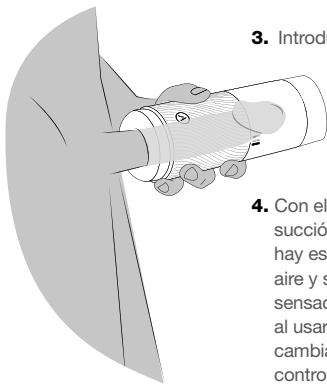

3. Introduce tu pene.

4. Con el control de succión de Pow no hay espacio para el aire y se crea una sensación ceñida al usarlo. Si quieres cambiarlo, abre el control de succión por completo.

Un pequeño consejo

- ✓ La funda de Pow tiene dos aberturas distintas. Cambia entre ellas para que sea más o menos ceñida.
- ✓ Se recomienda usar un lubricante adecuado para que sea más placentero.
- ✗ Hay que usar lubricante (no incluido) con este juguete.