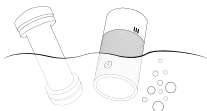

Pastrimi i thellë

1. Hiqni mëngën e silikonit nga pjesa kryesore.
2. Kthejeni mëngën e silikonit nga brenda.

3. Pastroni mëngën dhe pjesën kryesore me ujë dhe sapun antibakterial ose pastrues lodrash ARCWAVE.

4. Thajeni mëngën dhe pjesën kryesore me një leckë ose lëreni të thahet në ajër.

5. Ne rekomandojmë tharjen e plotë të lodrës suaj pasi të pastrohet për të ruajtur higjienën për një kohë të gjatë.

6. Vendoseni përsëri mëngën.