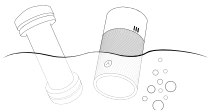

4. Törülközővel töröld szárazra a tokot és a törzset, vagy hagyd megszáradni őket a levegőn.

5. A tartós higiénia érdekében javasoljuk, hogy tisztítás után alaposan szárítsd meg a játékszered.