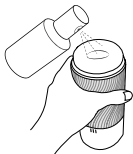

1. **2.** Usa o ARCWAVE Toy Cleaner dentro e fora do produto para obteres melhores resultados.