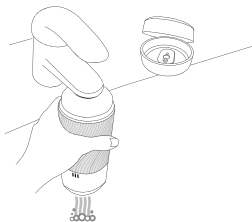

Reinigung

Schnelle Reinigung

1. **1.** Entferne die Deckel. Spüle den Silikon-Sleeve direkt unter fließendem Wasser aus.