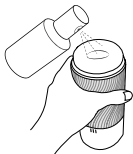

L'entretien

Quick Clean

- 1.** Retirez les couvercles. Rincez le manchon en silicone directement sous l'eau courante.

- 2.** Utilisez l'ARCWAVE Toy Cleaner pour l'intérieur et l'extérieur de l'appareil pour de meilleurs résultats.