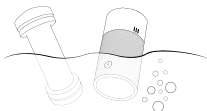

Dziļā tīrīšana

1. Izņem silikona uznavu no korpusa.

2. Izgriez silikona uznavu otrādi.

3. Tīri uznavu un korpusu ar ūdeni un antibakteriālām ziepēm vai ARCWAVE seksa rotaļlietu tīrīšanas līdzekli.

4. Nosusini uznavu un korpusu ar dvieli vai ļauj tiem dabīgi izžūt.