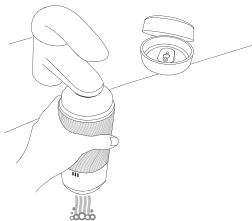

Puhastamine

Kiire puhastamine

1. **1.** Eemalda katted.
   Loputa silikoonvutlarit
   voolava vee all.