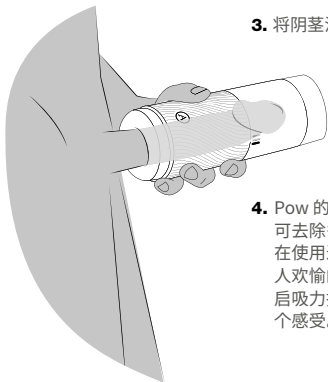

3. 将阴茎滑入其中。

4. Pow 的吸力控制功能可去除多余的空气, 并在使用过程中产生令人欢愉的吸力。完全开启吸力控制会中止这个感受。

小提示

- ✓ Pow 的套子有两个不同的开口, 可以用来改变松紧度。
- ✓ 建议充分润滑以获得更美妙的欢愉快感。
- ✗ 此玩具需使用润滑液; 产品售出时未附润滑液。

清洁

快速清洁

1. 取下盖子。直接在流水下冲洗硅胶套。

2. 在产品内外使用 ARCWAVE 玩具清洁剂, 以获得最佳清洗效果。