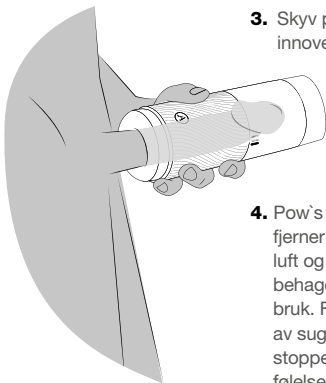

- ✓ Trekk ut den indre hylsen før du bruker din Pow.

1. Fjern beskyttelseslokket med ventilasjonshull.

2. For en ekstra god opplevelse, ha ARCWAVE vannbasert glidemiddel på apparatet og penisen din.

3. Skyv penis innover.