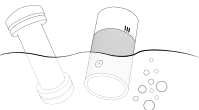

3. 将产品放在具备通风孔的盖子上, 以利自然风干。

深层清洁

1. 从玩具主体取下硅胶套。

2. 将硅胶套由内往外翻出。

3. 用水和抗菌肥皂或
ARCWAVE 玩具清洁剂清
洗套子和玩具主体。

4. 用毛巾擦干套子和主体, 或
自然风干。

5. 我们建议清洁玩具之后应让
玩具彻底干燥, 才能长期保
持卫生。

6. 放回套子。