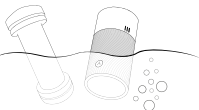

深層清潔

1. 從玩具主體取下矽膠套。

2. 將矽膠套由內往外翻出。

3. 用水和抗菌肥皂或 ARCWAVE 玩具清潔劑清洗套子和玩具主體。

4. 用毛巾擦乾套子和主體，或自然風乾。

5. 我們建議清潔玩具之後應讓玩具徹底乾燥，才能長期保持衛生。

6. 放回套子。

一般資訊