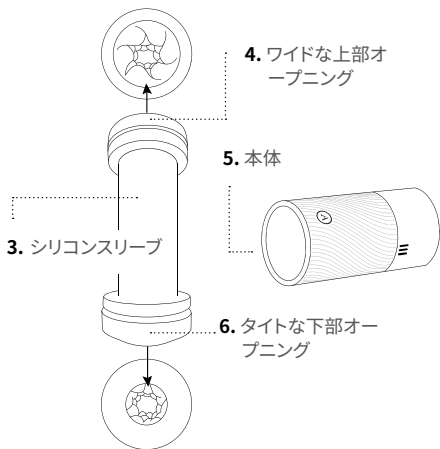

Pow のシリコンパーツは、サクションコントロールにより官能的な締め感を実現し、最高のクライマックスをお届けします。

CleanTech シリコン

サクションコントロール

クイッククリーン Helix

クイッククリーン Helix

Pow をお楽しみいただくために

1. サクションコントロール
オープニング装備上部
プロテクターリッド

2. ベンチレーションホール
装備下部プロテクタ
ーリッド