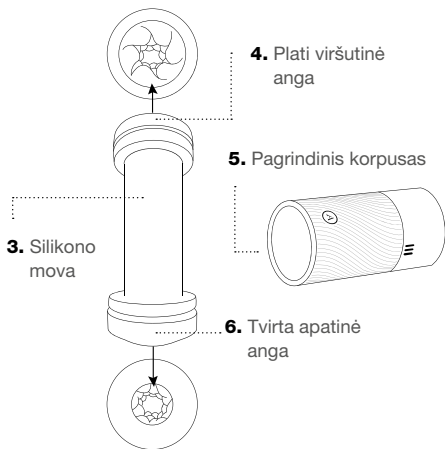

Ventiliacijos dangteliai

Pažinkite savo Pow

- 1.** Viršutinis apsauginis dangtis su siurbimo kontrolės anga

- 2.** Apatinis apsauginis dangtelis su ventiliacijos angomis

Pradėkite kelionę

- ✓ Prieš naudodami Pow, ištraukite vidinę movą.