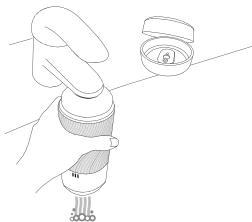

Limpieza

Limpieza rápida

1. **1.** Retira las tapas.
   Lava la funda de silicona con agua del grifo.