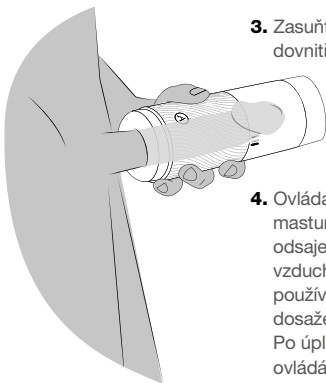

Rozjedte super jízdu

- ✓ Před použitím masturbátoru Pow vytáhněte vnitřní návlek.

1. Sejměte ochranné víčko s ventilačními otvory.

2. Pro dosažení nej příjemnějších zážitků naneste na svoji hračku a na svůj penis lubrikant ARCWAVE na bázi vody.