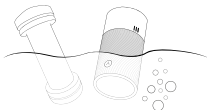

- 3.** Lasse nur den Deckel mit Belüftungsschlitzen an für eine einfache Lufttrocknung.

Gründliche Reinigung

1. Nimm den Silikonsleeve vollständig aus der Außenhülle.

2. Wende den Silikonsleeve von innen nach außen.

3. Wende den Silikonsleeve von innen nach außen.

4. Trockne den Sleeve und die Außenhülle mit einem Handtuch oder lass beides lufttrocknen.

5. Wir empfehlen dir, dein Toy nach der Reinigung gründlich zu trocknen, um die Hygiene langfristig zu erhalten.