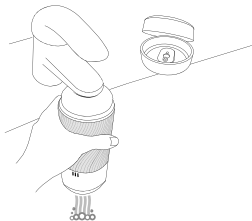

Reinigen

Snelle reiniging

1. **1.** Verwijder de kapjes. Spoel de silicone sleeve meteen uit onder stromend water.