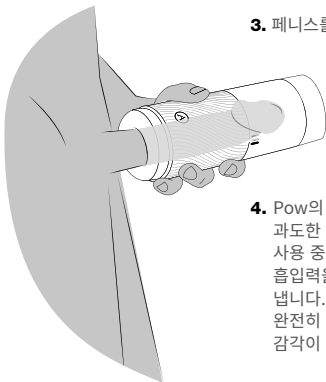

1. 환기구들이 있는 보호 덮개를 제거합니다.

2. 최상의 체험을 할 수 있도록, ARCWAVE 수성 윤활유를 토이와 페니스에 첨가합니다.

3. 페니스를 밀어넣습니다

4. Pow의 흡입 컨트롤은 과도한 공기를 제거하고 사용 중 쾌적한 흡입력을 만들어 냅니다. 흡입 컨트롤을 완전히 열면 이러한 감각이 멈춥니다.

작은 팁

- ✓ Pow의 슬리브에는 두 개의 서로 다른 개구부가 있어 둘 다 조임을 변화시킬 수 있습니다.
- ✓ 더 나은 즐거움을 얻을 수 있도록 충분한 윤활이 권장됩니다.
- ✗ 이 토이는 윤활유가 필요하지만, 포함되어 있지 않습니다.