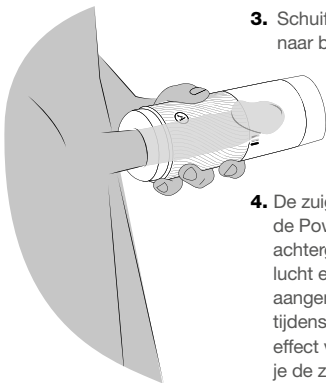

- ✓ Verwijder eerst de binnenste sleeve.

1. Verwijder het beschermkapje met ventilatieopeningen.

2. Breng ARCWAVE glijmiddel op waterbasis aan in je speeltje en op je penis voor een optimale ervaring.

3. Schuif je penis naar binnen.