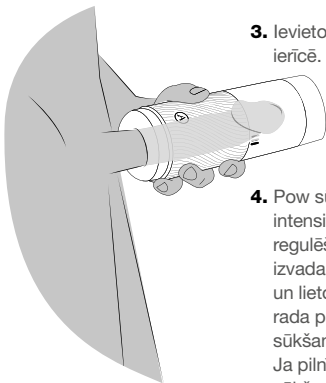

Sāc baudīt

- ✓ Pirms Pow lietošanas izvelc ieliktni.

1. Noņem aizsargvāciņu ar ventilācijas atverēm.

2. Lai gūtu vislabāko pieredzi, uzklāj uz rotaļlietas un dzimumlocekļa ARCWAVE ūdens bāzes lubrikantu.