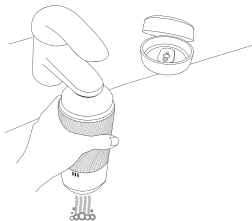

L'entretien

Quick Clean

1. **1.** Retirez les couvercles. Rincez le manchon en silicone directement sous l'eau courante.