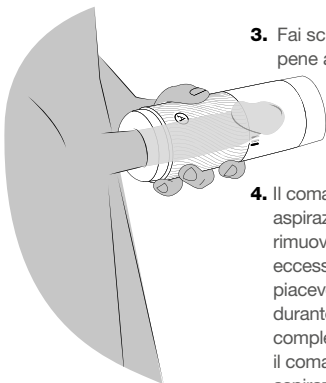

3. Fai scivolare il pene all'interno

4. Il comando di aspirazione di Pow rimuove l'aria in eccesso e crea una piacevole aspirazione durante l'uso. Aprendo completamente il comando di aspirazione, interrompi questo flusso di belle sensazioni.

Un piccolo consiglio

- ✓ la guaina di Pow ha due diverse aperture che possono essere utilizzate entrambe per variare l'aderenza.
- ✓ Ti consigliamo una lubrificazione adeguata a un piacere ancora più intenso.
- ✗ Questo sex toy necessita di un lubrificante che non è incluso.