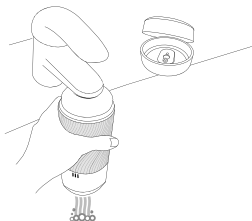

Tīrīšana

Ātrā tīrīšana

1. **1.** Noņem vāciņus. Izskalo silikona uznavu tekošā ūdenī.
2. **2.** Vislabākajam rezultātam tīri izstrādājumu no iekšpuses un ārpuses ar ARCWAVE seksa rotaļlietu tīrīšanas līdzekli.
3. **3.** Novieto ierīci uz vāciņa ar ventilācijas atverēm, ļaujot tai dabīgi izžūt.