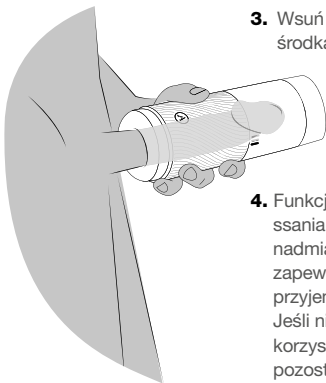

3. Wsuń penisa do środka

4. Funkcja kontroli ssania usuwa nadmiar powietrza, zapewniając przyjemne ssanie. Jeśli nie chcesz korzystać ze ssania, pozostaw otwory w pełni otwarte.

Mała wskazówka

- ✓ Rękaw zabawki Pov ma dwa otwory o różnej średnicy.
- ✓ Dla zwiększenia doznań zalecamy stosowanie lubrykantów.
- ✗ Do korzystania z tej zabawki niezbędny jest lubrykant, którego nie ma w zestawie.