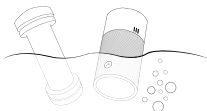

Grondige reiniging

1. Verwijder de silicone sleeve uit de behuizing.
2. Keer de silicone sleeve binnenstebuiten.
3. Reinig de sleeve en de buitencilinder met water en antibacteriële zeep of ARCWAVE Toy Cleaner.
4. Droog de sleeve en de buitencilinder met een handdoek of aan de lucht.
5. Wij adviseren om je toy na reiniging grondig te drogen. Zo blijft de Pow lange tijd hygiënisch te gebruiken.
6. Breng de sleeve weer aan in de buitencilinder.