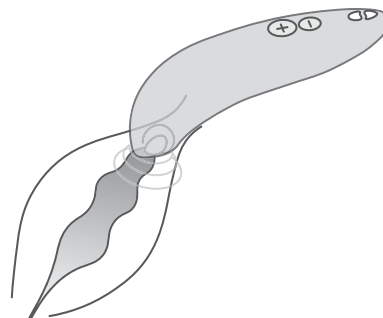

HUR DEN ANVÄNDS

Melt masserar klitoris med subtila lufttrycksförändringar. Låt Pleasure Air™-huvudet vila över klitoris och använd knapparna på kontrollen för att välja mellan de 12 intensitetsnivåerna, alltifrån mjuka kyssar till starkt sug.