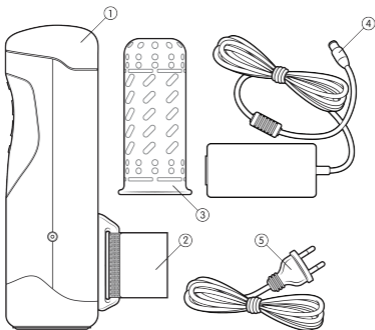

ANVÄNDARMANUAL

INNEHÅLLSFÖRTECKNING

Innehåll i lådan	03
Knappar	04
Hur man använder den	05
Hur du rengör den	11
Varningar	12
Support	15
Förvaring	16
Garanti	17
Lagligt	18

INNEHÅLL I LÅDAN

1. Handy™
2. TrueGrip™ band
3. TrueGrip™ ärm
4. Ström försörjare
5. Ström kabel

1. Ström På/Av
2. Öka drag längd
3. Minska drag längd
4. Öka hastighet
5. Minska hastighet
6. Wi-Fi knapp
7. LED Indikator

STEG1.

Anslut strömförsörjningen till vägguttaget.

STEG2. Anslut till Handy™.

Varning! När strömmen är ansluten, Kommer Handy™ automatiskt röra sig till start positionen.

STEG 3.

För in din penis så långt som möjligt in i ärmen.

STEG4. Placera ärmen in i TrueGrip™ bandet.

NOTERA: knapparna ska vara vända mot dig.

STEG5.

Justera TrueGrip™ bandet enligt ditt föredragna grepp. Det Borde vara tillräckligt tight för att säkert hålla ärmen på plats.