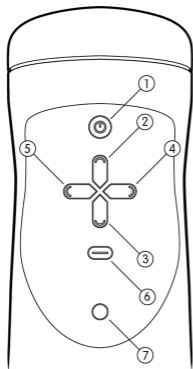

ANVÄNDARMANUAL

INNEHÅLLSFÖRTECKNING

Innehåll i lådan	03
Knappar	04
Hur man använder den	05
Hur du rengör den	11
Varningar	12
Support	15
Förvaring	16
Garanti	17
Lagligt	18

INNEHÅLL I LÅDAN

1. Handy™
2. TrueGrip™ band
3. TrueGrip™ ärm
4. Ström försörjare
5. Ström kabel

1. Ström På/Av
2. Öka drag längd
3. Minska drag längd
4. Öka hastighet
5. Minska hastighet
6. Wi-Fi knapp
7. LED Indikator

STEG1.

Anslut strömförsörjningen till vägguttaget.

STEG2. Anslut till Handy™.

Varning! När strömmen är ansluten, Kommer Handy™ automatiskt röra sig till start positionen.

STEG 3.

För in din penis så långt som möjligt in i ärmen.

STEG4. Placera ärmen in i TrueGrip™ bandet.

NOTERA: knapparna ska vara vända mot dig.

STEG5.

Justera TrueGrip™ bandet enligt ditt föredragna grepp. Det Borde vara tillräckligt tight för att säkert hålla ärmen på plats.