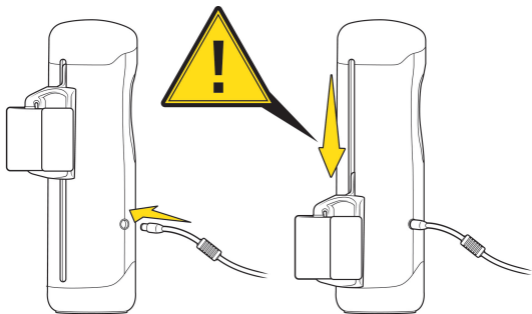

ANVÄNDARMANUAL

INNEHÅLLSFÖRTECKNING

Innehåll i lådan	03
Knappar	04
Hur man använder den	05
Hur du rengör den	11
Varningar	12
Support	15
Förvaring	16
Garanti	17
Lagligt	18

INNEHÅLL I LÅDAN

1. Handy™
2. TrueGrip™ band
3. TrueGrip™ ärm
4. Ström försörjare
5. Ström kabel

1. Ström På/Av
2. Öka drag längd
3. Minska drag längd
4. Öka hastighet
5. Minska hastighet
6. Wi-Fi knapp
7. LED Indikator

STEG1.

Anslut strömförsörjningen till vägguttaget.

STEG2. Anslut till Handy™.

Varning! När strömmen är ansluten, Kommer Handy™ automatiskt röra sig till start positionen.

STEG 3.

För in din penis så långt som möjligt in i ärmen.

STEG4. Placera ärmen in i TrueGrip™ bandet.

NOTERA: knapparna ska vara vända mot dig.

STEG5.

Justera TrueGrip™ bandet enligt ditt föredragna grepp. Det Borde vara tillräckligt tight för att säkert hålla ärmen på plats.