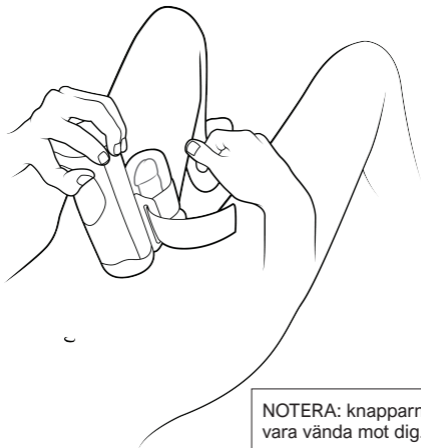

ANVÄNDARMANUAL

INNEHÅLLSFÖRTECKNING

Innehåll i lådan	03
Knappar	04
Hur man använder den	05
Hur du rengör den	11
Varningar	12
Support	15
Förvaring	16
Garanti	17
Lagligt	18

INNEHÅLL I LÅDAN

1. Handy™
2. TrueGrip™ band
3. TrueGrip™ ärm
4. Ström försörjare
5. Ström kabel

1. Ström På/Av
2. Öka drag längd
3. Minska drag längd
4. Öka hastighet
5. Minska hastighet
6. Wi-Fi knapp
7. LED Indikator

STEG1.

Anslut strömförsörjningen till vägguttaget.

STEG2. Anslut till Handy™.

Varning! När strömmen är ansluten, Kommer Handy™ automatiskt röra sig till start positionen.

STEG 3.

För in din penis så långt som möjligt in i ärmen.

STEG4. Placera ärmen in i TrueGrip™ bandet.

NOTERA: knapparna ska vara vända mot dig.

STEG5.

Justera TrueGrip™ bandet enligt ditt föredragna grepp. Det Borde vara tillräckligt tight för att säkert hålla ärmen på plats.

STEG 6. Sätt på Handy™ genom att trycka stömknappen på. Justera hastighet och drag med de motsvarande knapparna.

NOTERA!

Håll alltid toppen av Handy™ fast och håll fingrarna borta från rörande delar!

Varning!