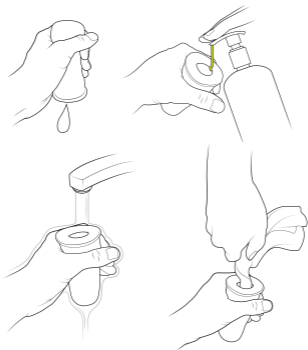

STEG 3.

För in din penis så långt som möjligt in i ärmen.

STEG4. Placera ärmen in i TrueGrip™ bandet.

NOTERA: knapparna ska vara vända mot dig.

STEG5.

Justera TrueGrip™ bandet enligt ditt föredragna grepp. Det Borde vara tillräckligt tight för att säkert hålla ärmen på plats.

STEG 6. Sätt på Handy™ genom att trycka stömknappen på. Justera hastighet och drag med de motsvarande knapparna.

NOTERA!

Håll alltid toppen av Handy™ fast och håll fingrarna borta från rörande delar!

Varning!

Var alltid beredd att stänga av strömmen.

HUR DU RENGÖR DEN

Varning!

Håll din Handy™ bort från vatten! Använd en fuktig trasa på Handy's yttre yta för att hålla den ren

- Rengör din ärm direkt efter användning.
- Använd tvål och varmt vatten när du rengör ärmen.
- Du kan vända ärmen in och ut för en djupare rengöring.
- Torka med en handduk.

VARNINGAR

Använd inte i eller under vatten. Det här är en elektrisk apparat. Elektrisk chock kan resultera i skada eller död.

VARNINGAR

Använd bara Handy™ med ärmen installerad.
Använd inte Handy™ Utan ärmen eftersom
det kan resultera i skada.