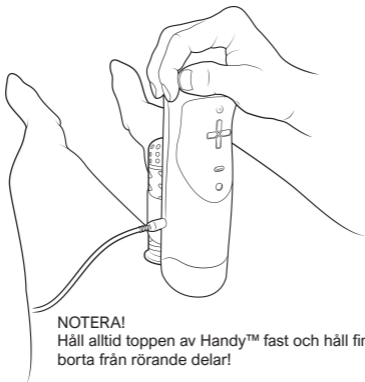

1. Ström På/Av
2. Öka drag längd
3. Minska drag längd
4. Öka hastighet
5. Minska hastighet
6. Wi-Fi knapp
7. LED Indikator

STEG1.

Anslut strömförsörjningen till vägguttaget.

STEG2. Anslut till Handy™.

Varning! När strömmen är ansluten, Kommer Handy™ automatiskt röra sig till start positionen.

STEG 3.

För in din penis så långt som möjligt in i ärmen.

STEG4. Placera ärmen in i TrueGrip™ bandet.

NOTERA: knapparna ska vara vända mot dig.

STEG5.

Justera TrueGrip™ bandet enligt ditt föredragna grepp. Det Borde vara tillräckligt tight för att säkert hålla ärmen på plats.

STEG 6. Sätt på Handy™ genom att trycka stömknappen på. Justera hastighet och drag med de motsvarande knapparna.

NOTERA!

Håll alltid toppen av Handy™ fast och håll fingrarna borta från rörande delar!

Varning!