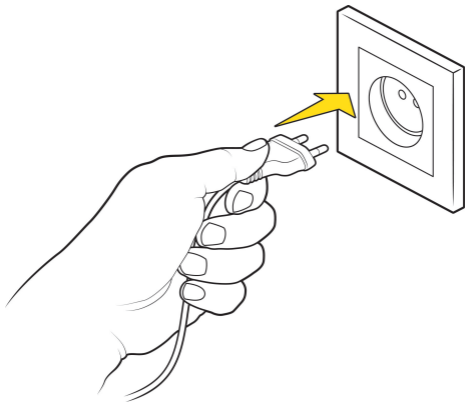

ANVÄNDARMANUAL

INNEHÅLLSFÖRTECKNING

Innehåll i lådan	03
Knappar	04
Hur man använder den	05
Hur du rengör den	11
Varningar	12
Support	15
Förvaring	16
Garanti	17
Lagligt	18

INNEHÅLL I LÅDAN

1. Handy™
2. TrueGrip™ band
3. TrueGrip™ ärm
4. Ström försörjare
5. Ström kabel

1. Ström På/Av
2. Öka drag längd
3. Minska drag längd
4. Öka hastighet
5. Minska hastighet
6. Wi-Fi knapp
7. LED Indikator

STEG1.

Anslut strömförsörjningen till vägguttaget.

STEG2. Anslut till Handy™.

Varning! När strömmen är ansluten, Kommer Handy™ automatiskt röra sig till start positionen.

STEG 3.

För in din penis så långt som möjligt in i ärmen.

STEG4. Placera ärmen in i TrueGrip™ bandet.

NOTERA: knapparna ska vara vända mot dig.

STEG5.

Justera TrueGrip™ bandet enligt ditt föredragna grepp. Det Borde vara tillräckligt tight för att säkert hålla ärmen på plats.