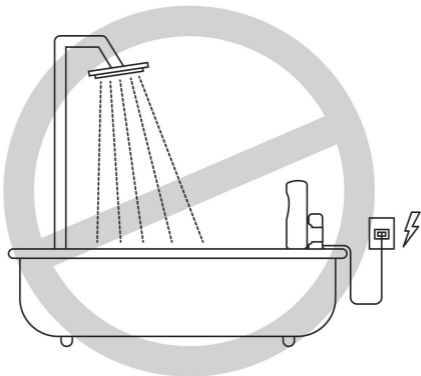

Var alltid beredd att stänga av strömmen.

HUR DU RENGÖR DEN

Varning!

Håll din Handy™ bort från vatten! Använd en fuktig trasa på Handy's yttre yta för att hålla den ren

- Rengör din ärm direkt efter användning.
- Använd tvål och varmt vatten när du rengör ärmen.
- Du kan vända ärmen in och ut för en djupare rengöring.
- Torka med en handduk.

VARNINGAR

Använd inte i eller under vatten. Det här är en elektrisk apparat. Elektrisk chock kan resultera i skada eller död.

VARNINGAR

Använd bara Handy™ med ärmen installerad.
Använd inte Handy™ Utan ärmen eftersom
det kan resultera i skada.