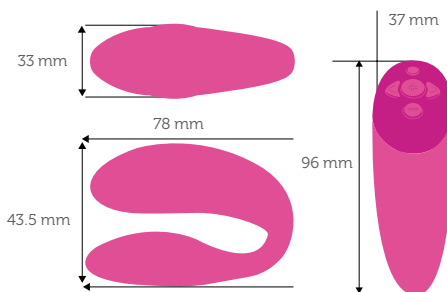

EGENSKAPER

Kraftfulla, pulserande vibrationer

Njut mer intensivt med 10+ lägen och djupa, pulserande vibrationer.

Len silikon

Den lena silikonytan känns mjuk och behaglig mot huden.

Skonsam

Gjord av skonsam silikon. Utan ftalater och Bisfenol A och tillverkad utan latex.

Vattentålig

Chorus är 100% vattentålig vilket gör den lätt att använda överallt och enkel att rengöra.

Flexibel

Under användning formar sig Chorus efter din kropp så att vibrationerna träffar mitt i prick. Den är enkel att justera och stannar på plats när du väl har hittat rätt.

USB-laddning

Bekvämt och miljövänligt, med Chorus kan ni leka upp till 90 minuter på en laddning.

Touch-sense

Chorus är utrustad med unika touch-sense-receptorer på ovansidan, under We-Vibe-loggan. När ni leker anpassas vibrationerna efter era rörelser. Välj mellan tre Touch-sense-lägen för största möjliga njutning.

Elegant fodral

Diskret att förvara, ladda och ha i resväskan.

Laddindikator

Du har koll på när Chorus måste laddas, så att den är redo när du är det.

Squeeze Remote

Växla mellan olika vibrationer och intensitet i stundens hetta. Chorus Squeeze Remote reagerar instinktivt på dina signaler – ju hårdare du kramar, desto kraftigare blir vibrationerna.

App-styrd

Med gratis-appen We-Connect™ går det att fjärrstyra Chorus, skapa egna rytmer och leka tillsammans med andra We-Vibe™-produkter. Synka mot musik med Beat mode eller använd Touch mode som erbjuder fingertoppskänsla i realtid.

Bättre uppkoppling

Chorus är utrustad med AnkorLink™-teknik. AnkorLink ger en stabilare anslutning mellan We-Vibe och We-Connect™-appen. Squeeze Remote är ankaret mellan Chorus och We-Connect-appen – ha den i närheten så fort du använder We-Connect.

PRODUKTSPECIFIKATIONER

Material