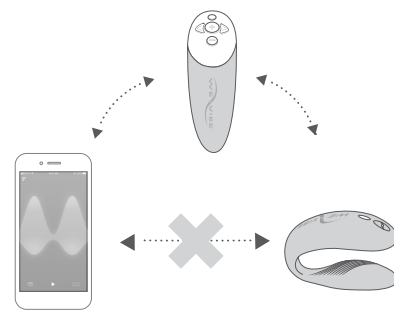

### Laddindikator

Du har koll på när Chorus måste laddas, så att den är redo när du är det.

### Squeeze Remote

Växla mellan olika vibrationer och intensitet i stundens hetta. Chorus Squeeze Remote reagerar instinktivt på dina signaler – ju hårdare du kramar, desto kraftigare blir vibrationerna.

### App-styrd

Med gratis-appen We-Connect™ går det att fjärrstyra Chorus, skapa egna rytmer och leka tillsammans med andra We-Vibe™-produkter. Synka mot musik med Beat mode eller använd Touch mode som erbjuder fingertoppskänsla i realtid.

### Bättre uppkoppling

Chorus är utrustad med AnkorLink™-teknik. AnkorLink ger en stabilare anslutning mellan We-Vibe och We-Connect™-appen. Squeeze Remote är ankaret mellan Chorus och We-Connect-appen – ha den i närheten så fort du använder We-Connect.