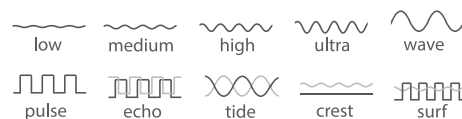

VIBRATORLÄGEN

FÖRSÄNDELSE

Antal artiklar

12 artiklar per förpackning

Förpackningens storlek

405 x 265 x 250 mm

UPC/EAN

Cosmic Pink 00839289010789
Purple 00839289010864
Blue 00839289002487

Förpackningens vikt

6,7kg

HS Tariff

901910

FÄRGALTERNATIV

- Cosmic Pink / Neonrosa
  SNW6SG3
- Purple / Lila
  SNW6SG4
- Blue / Blå
  SNW6SG5

REKOMMENDERAT PRIS

$199 USD / $229 CAD / 299 AUD / 199€ / £179 / NOK 1,999 / DKK 1,499 / RUB 14,499 / SEK 2,099 / CHF 229 / BYN 449 / HKD 1,560 / CNY 1,680 / KRW 248,000 / SGD 280 / JPY 25,000 / NTD 6,300